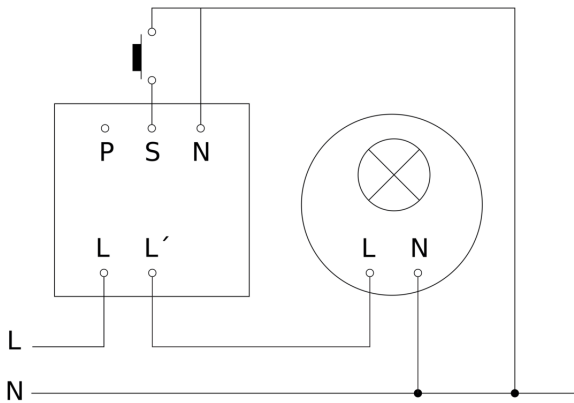

Präsenzmelder - Professional Line

IR Quattro 8m

COM1 - Unterputz
EAN 4007841 000349
Art.-Nr. 000349

IR Quattro 8m

COM1 - Unterputz
EAN 4007841 000349
Art.-Nr. 000349

Schaltplan Master

Schaltplan Master-Master Vernetzung

IR Quattro 8m

COM1 - Unterputz
EAN 4007841 000349
Art.-Nr. 000349

Schaltplan Master-Slave Vernetzung