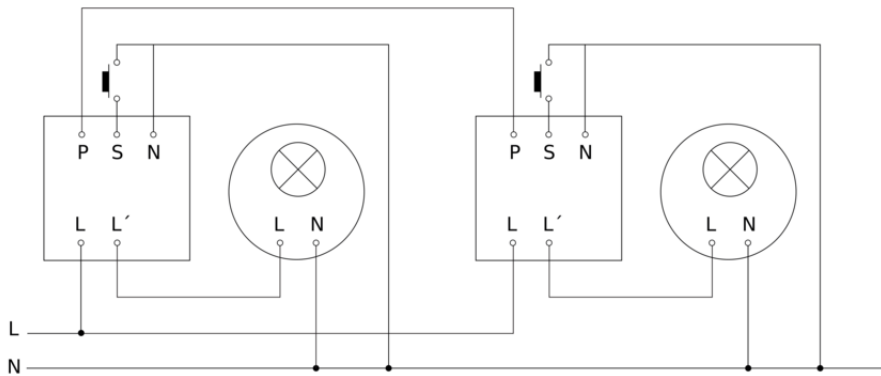

Präsenzmelder - Professional Line

IR Quattro 8m

COM1 - Unterputz
EAN 4007841 000349
Art.-Nr. 000349

IR Quattro 8m

COM1 - Unterputz
EAN 4007841 000349
Art.-Nr. 000349

Schaltplan Master

Schaltplan Master-Master Vernetzung

IR Quattro 8m

COM1 - Unterputz
EAN 4007841 000349
Art.-Nr. 000349

Schaltplan Master-Slave Vernetzung